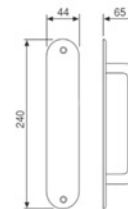

# 11 ACCESORIOS

Accessories  
Accessoires

ARI 120-04  
200mm  
Manillón  
madera / cristal  
Acabado:  
Inoxidable

ATI - 138  
Pomo fijo  
Placa ovalada  
ACABADO:  
Inoxidable

ATI - 134  
Manillón  
Placa ovalada  
ACABADO:  
Inoxidable

TSB Medidas: 128mm/160mm/192mm

TCA Medidas: 96mm / 128mm / 160mm  
192mm / 256mm / 320mm

TCB Medidas: 96mm / 128mm  
160mm / 192mm / 256mm

TSA  
Medidas:  
96mm  
128mm  
160mm  
192mm  
224mm  
256mm