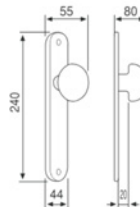

# 11 ACCESORIOS

Accessories  
Accessoires

ARI 120-04  
200mm  
Manillón  
madera / cristal  
Acabado:  
Inoxidable

ATI - 138  
Pomo fijo  
Placa ovalada  
ACABADO:  
Inoxidable

ATI - 134  
Manillón  
Placa ovalada  
ACABADO:  
Inoxidable

TSB Medidas: 128mm/160mm/192mm

TCA Medidas: 96mm / 128mm / 160mm  
192mm / 256mm / 320mm

TCB Medidas: 96mm / 128mm  
160mm / 192mm / 256mm

TSA  
Medidas:  
96mm  
128mm  
160mm  
192mm  
224mm  
256mm